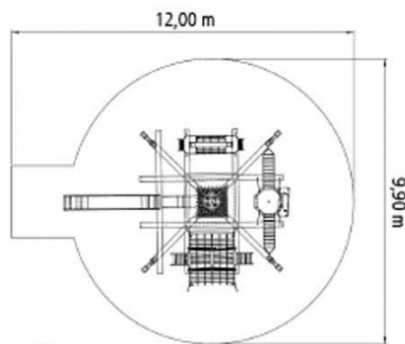

HUCK : LA TOUR FORET-NOIRE

Réf : 4652-21

LA TOUR FORET-NOIRE

Composition :

- 4 poteaux en bois douglas (Ø 180 mm) avec piètements d'ancrage en acier galvanisé, longueur 8.00 m
 - 4 traverses en bois douglas (Ø 180 mm), longueur 5.00 m
 - 2 traverses en bois douglas (Ø 180 mm), longueur 1.80 m
 - 1 cheminée à grimper
 - 1 tunnel en câble Hercule avec 3 cerceaux cerclés de cordage
 - 3 filets à grimper
 - 8 échelles à grimper
 - 5 cordes à disques
 - 1 échelle de corde
 - 1 Nid d'abeille (Ø 1.00 m)
 - 1 pont en V
 - 1 toboggan Inox
- Filets et cordages en câble Hercule Ø 16 mm

Informations techniques :

- Hauteur de jeu : 6,65 m
- Surface d'implantation : L 7,85 x l 5,65 m
- Zone d'impact : L 12,00 x l 9,90 m
- Surface minimale : 82,20 m²
- Hauteur de chute : 3,00 m
- Capacité d'accueil : 64 enfants (max.)
- Tranche d'âge : à partir de 6 ans
- Sécurité : selon les normes EN1176 et EN1177