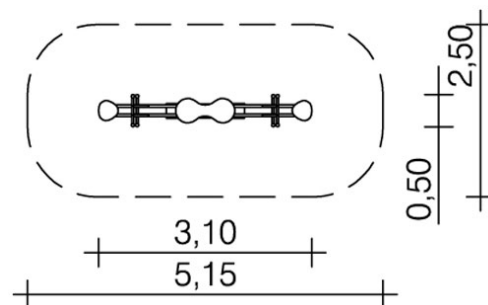

FICHE TECHNIQUE

KAISER & KÄHNE : JEU SUR RESSORT - 2 PLACES

Réf : 0-44272-001

JEU SUR RESSORT - 2 PLACES

Dimensions : L 3,10 x l 0,50 m

Hauteur totale : 0,90 m

Zone de sécurité : L 5,15 x l 2,50 m - 12 m²

HCL : 0,95 m

Tranche d'âge : à partir de 4 ans

Matériaux : ressorts en acier peint Ø 12 mm - assise en acier inoxydable

Sécurité : selon les normes EN1176 et EN1177

Pour compléter votre aménagement :

PARIS
51, rue Louis Ampère
93330 Neuilly-sur-Marne
Tél. 01 58 03 00 38