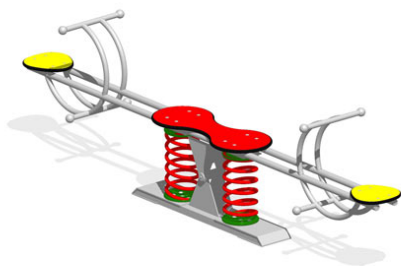

FICHE TECHNIQUE

KAISER & KÄHNE : JEU SUR RESSORT - 2 PLACES

Réf : 0-44272-001

JEU SUR RESSORT - 2 PLACES

Dimensions : L 3,10 x l 0,50 m

Hauteur totale : 0,90 m

Zone de sécurité : L 5,15 x l 2,50 m - 12 m²

HCL : 0,95 m

Tranche d'âge : à partir de 4 ans

Matériaux : ressorts en acier peint Ø 12 mm - assise en acier inoxydable

Sécurité : selon les normes EN1176 et EN1177

Pour compléter votre aménagement :

PARIS
51, rue Louis Ampère
93330 Neuilly-sur-Marne
Tél. 01 58 03 00 38