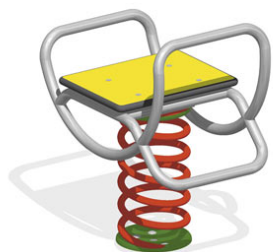

# KAISER & KÄHNE : JEU SUR RESSORT modèle D - 1 PLACE

Réf : 0-44221-000

JEU SUR RESSORT modèle D - balançoire 1 place

Dimensions : L 0,60 x l 0,40 m

Hauteur totale : 0,70 m

Zone de sécurité : L 2,90 x l 2,40 m - 7 m<sup>2</sup>

Hauteur de chute critique 0,60 m

Tranche d'âge : à partir de 2 ans

Matériaux : ressort en acier peint Ø 12 mm - assise en acier inoxydable

Sécurité : selon les normes EN1176 et EN1177

Pour compléter votre aménagement :