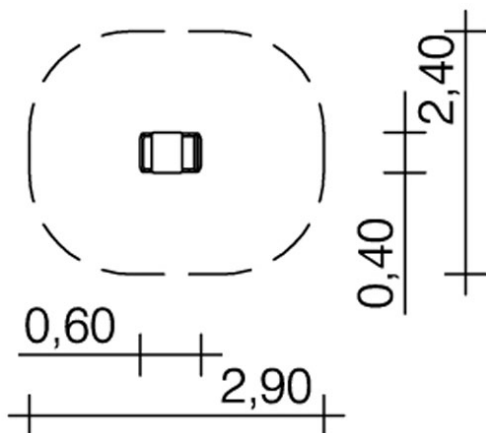

# KAISER & KÄHNE : JEU SUR RESSORT modèle D - 1 PLACE

Réf : 0-44221-000

JEU SUR RESSORT modèle D - balançoire 1 place

Dimensions : L 0,60 x l 0,40 m

Hauteur totale : 0,70 m

Zone de sécurité : L 2,90 x l 2,40 m - 7 m<sup>2</sup>

Hauteur de chute critique 0,60 m

Tranche d'âge : à partir de 2 ans

Matériaux : ressort en acier peint Ø 12 mm - assise en acier inoxydable

Sécurité : selon les normes EN1176 et EN1177

Pour compléter votre aménagement :